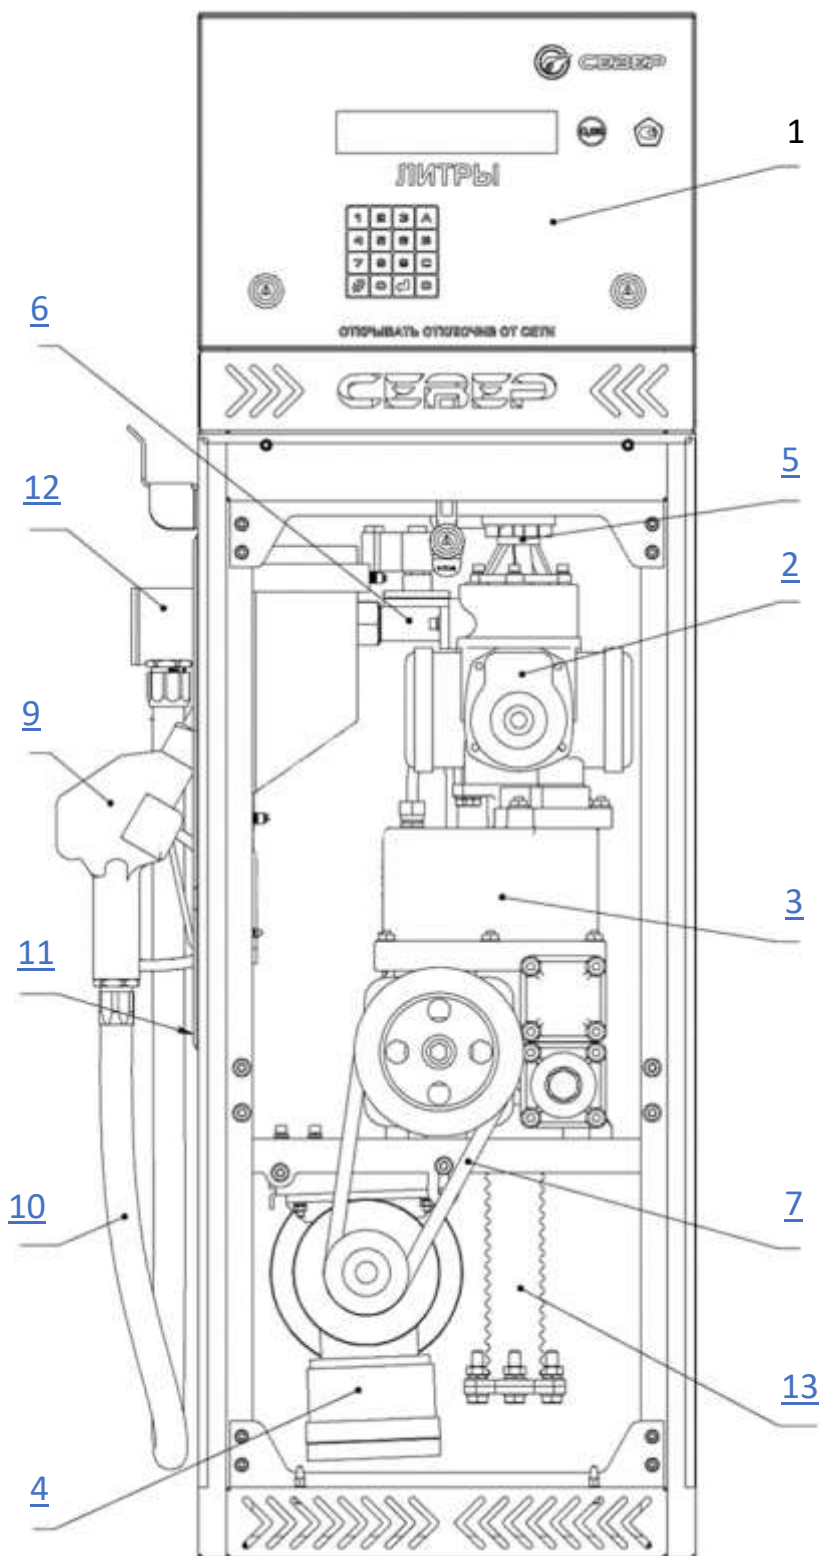

Каталог запасных частей ТРК СЕВЕР 111-50-Х

Базовая Комплектация

1. [Блок индикации и управления](#)
2. [Измеритель объема](#)
3. [Моноблок насосный](#)
4. [Электродвигатель](#)
5. [Генератор импульсов](#)
6. [Клапан электромагнитный двойного действия](#)
7. [Клиновой ремень](#)
9. [Кран раздаточный 16мм](#)
10. [Рукав раздаточный 19мм](#)
11. [Колодка для крана](#)
12. [Индикатор потока жидкости](#)
13. [Компенсатор сильфонный](#)

Дополнительные Опции

1. [Блок индикации и управления](#)
9. [Кран раздаточный 19мм](#)