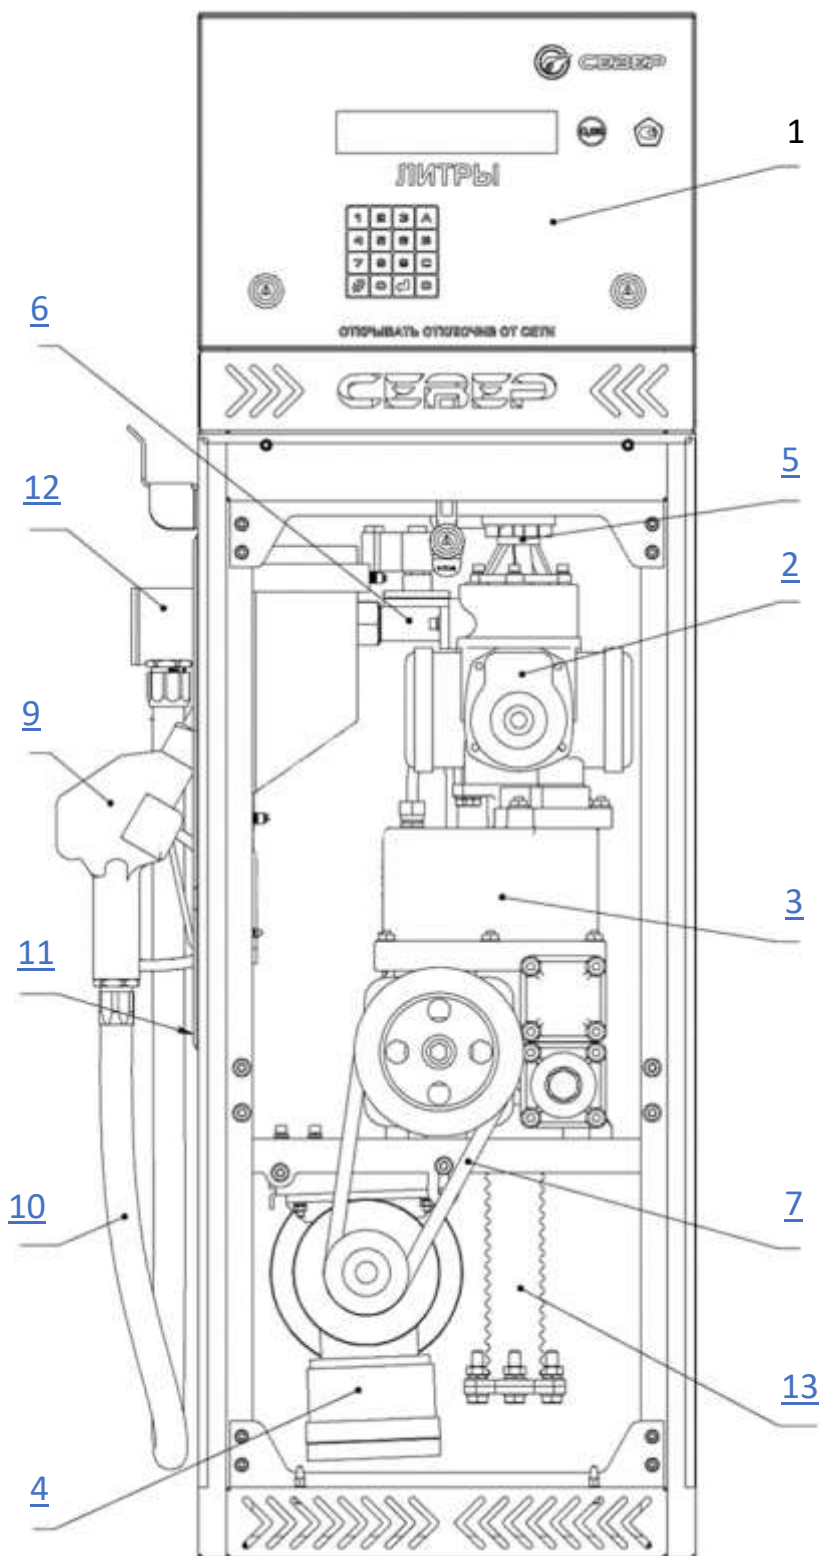

Каталог запасных частей ТРК СЕВЕР 111-80-Х

Базовая Комплектация

1. Блок индикации и управления
- [2. Измеритель объема](#)
- [3. Моноблок насосный](#)
- [4. Электродвигатель](#)
- [5. Генератор импульсов](#)
- [6. Клапан электромагнитный двойного действия](#)
- [7. Клиновой ремень](#)
- [9. Кран раздаточный 19мм](#)
- [10. Рукав раздаточный 19мм](#)
- [11. Колодка для крана](#)
- [12. Индикатор потока жидкости](#)
- [13. Компенсатор сильфонный](#)

Дополнительные Опции

1. Блок индикации и управления
- [9. Кран раздаточный 25мм](#)